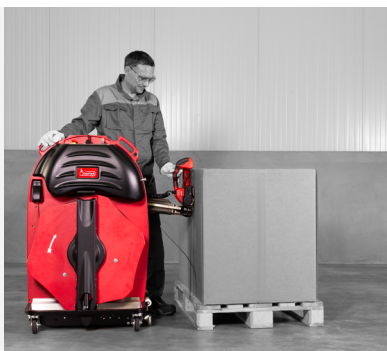

Efficiente

Una reggiatura dei pallet **più veloce del 67%** garantisce **processi più efficienti.**

ErgoPack

Unico al mondo ”

Posiziona **ErgoPack** di fronte al pallet. La lancia a catena porta la **reggia** sotto al bancale, attraversandolo.

Poi sale dal lato opposto del pallet e porta la reggia tra le mani dell'operatore. La **lancia a catena** rientra all'interno della macchina.

Il **sollevatore** accompagna il secondo lembo di reggia. Il **tendireggia** tensiona e salda la reggia in sicurezza.