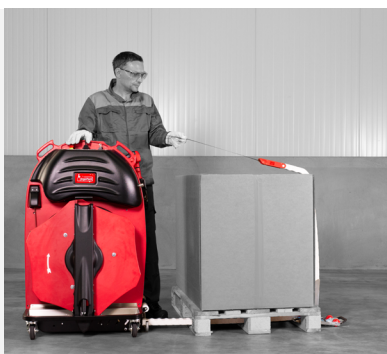

Efficiente

Una reggiatura dei pallet **più veloce del 67%** garantisce **processi più efficienti.**

ErgoPack

Unico al mondo ”

Posiziona **ErgoPack** di fronte al pallet. La lancia a catena porta la **reggia** sotto al bancale, attraversandolo.

Poi sale dal lato opposto del pallet e porta la reggia tra le mani dell'operatore. La **lancia a catena** rientra all'interno della macchina.

Il **sollevatore** accompagna il secondo lembo di reggia. Il **tendireggia** tensiona e salda la reggia in sicurezza.