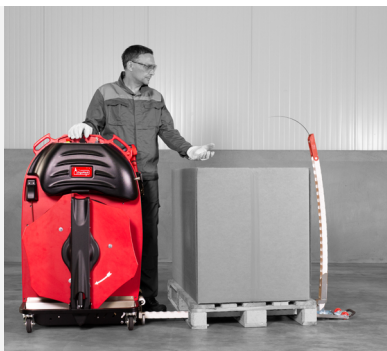

Efficiente

Una reggiatura dei pallet **più veloce del 67%** garantisce **processi più efficienti.**

ErgoPack

Unico al mondo ”

Posiziona **ErgoPack** di fronte al pallet. La lancia a catena porta la **reggia** sotto al bancale, attraversandolo.

Poi sale dal lato opposto del pallet e porta la reggia tra le mani dell'operatore. La **lancia a catena** rientra all'interno della macchina.

Il **sollevatore** accompagna il secondo lembo di reggia. Il **tendireggia** tensiona e salda la reggia in sicurezza.