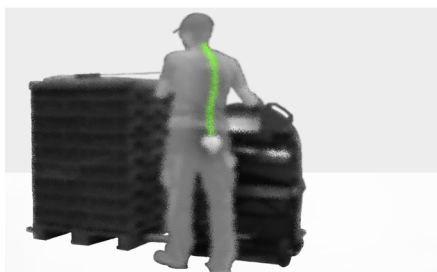

Qualità professionale

I **continui piegamenti**, per
eseguire la reggiatura classica,
creano dolore e stress ai
dipendenti.

Tempo impiegato

La maggior parte delle aziende
impiega **2 minuti** per reggiare
un pallet, con ErgoPack
bastano 40 secondi.

La Soluzione

Ergonomica

Nessun piegamento, basso rischio di infortuni, **previeni problemi alla schiena!**

Soddisfa i tuoi dipendenti, te ne saranno grati.

Facile

Operazione semplice, apprendimento veloce e i tuoi dipendenti si divertiranno a reggiare.

Efficiente

Una reggiatura dei pallet **più veloce del 67%** garantisce **processi più efficienti.**

ErgoPack

Unico al mondo ”

Posiziona **ErgoPack** di fronte al pallet. La lancia a catena porta la **reggia** sotto al bancale, attraversandolo.

Poi sale dal lato opposto del pallet e porta la reggia tra le mani dell'operatore. La **lancia a catena** rientra all'interno della macchina.

Il **sollevatore** accompagna il secondo lembo di reggia. Il **tendireggia** tensiona e salda la reggia in sicurezza.